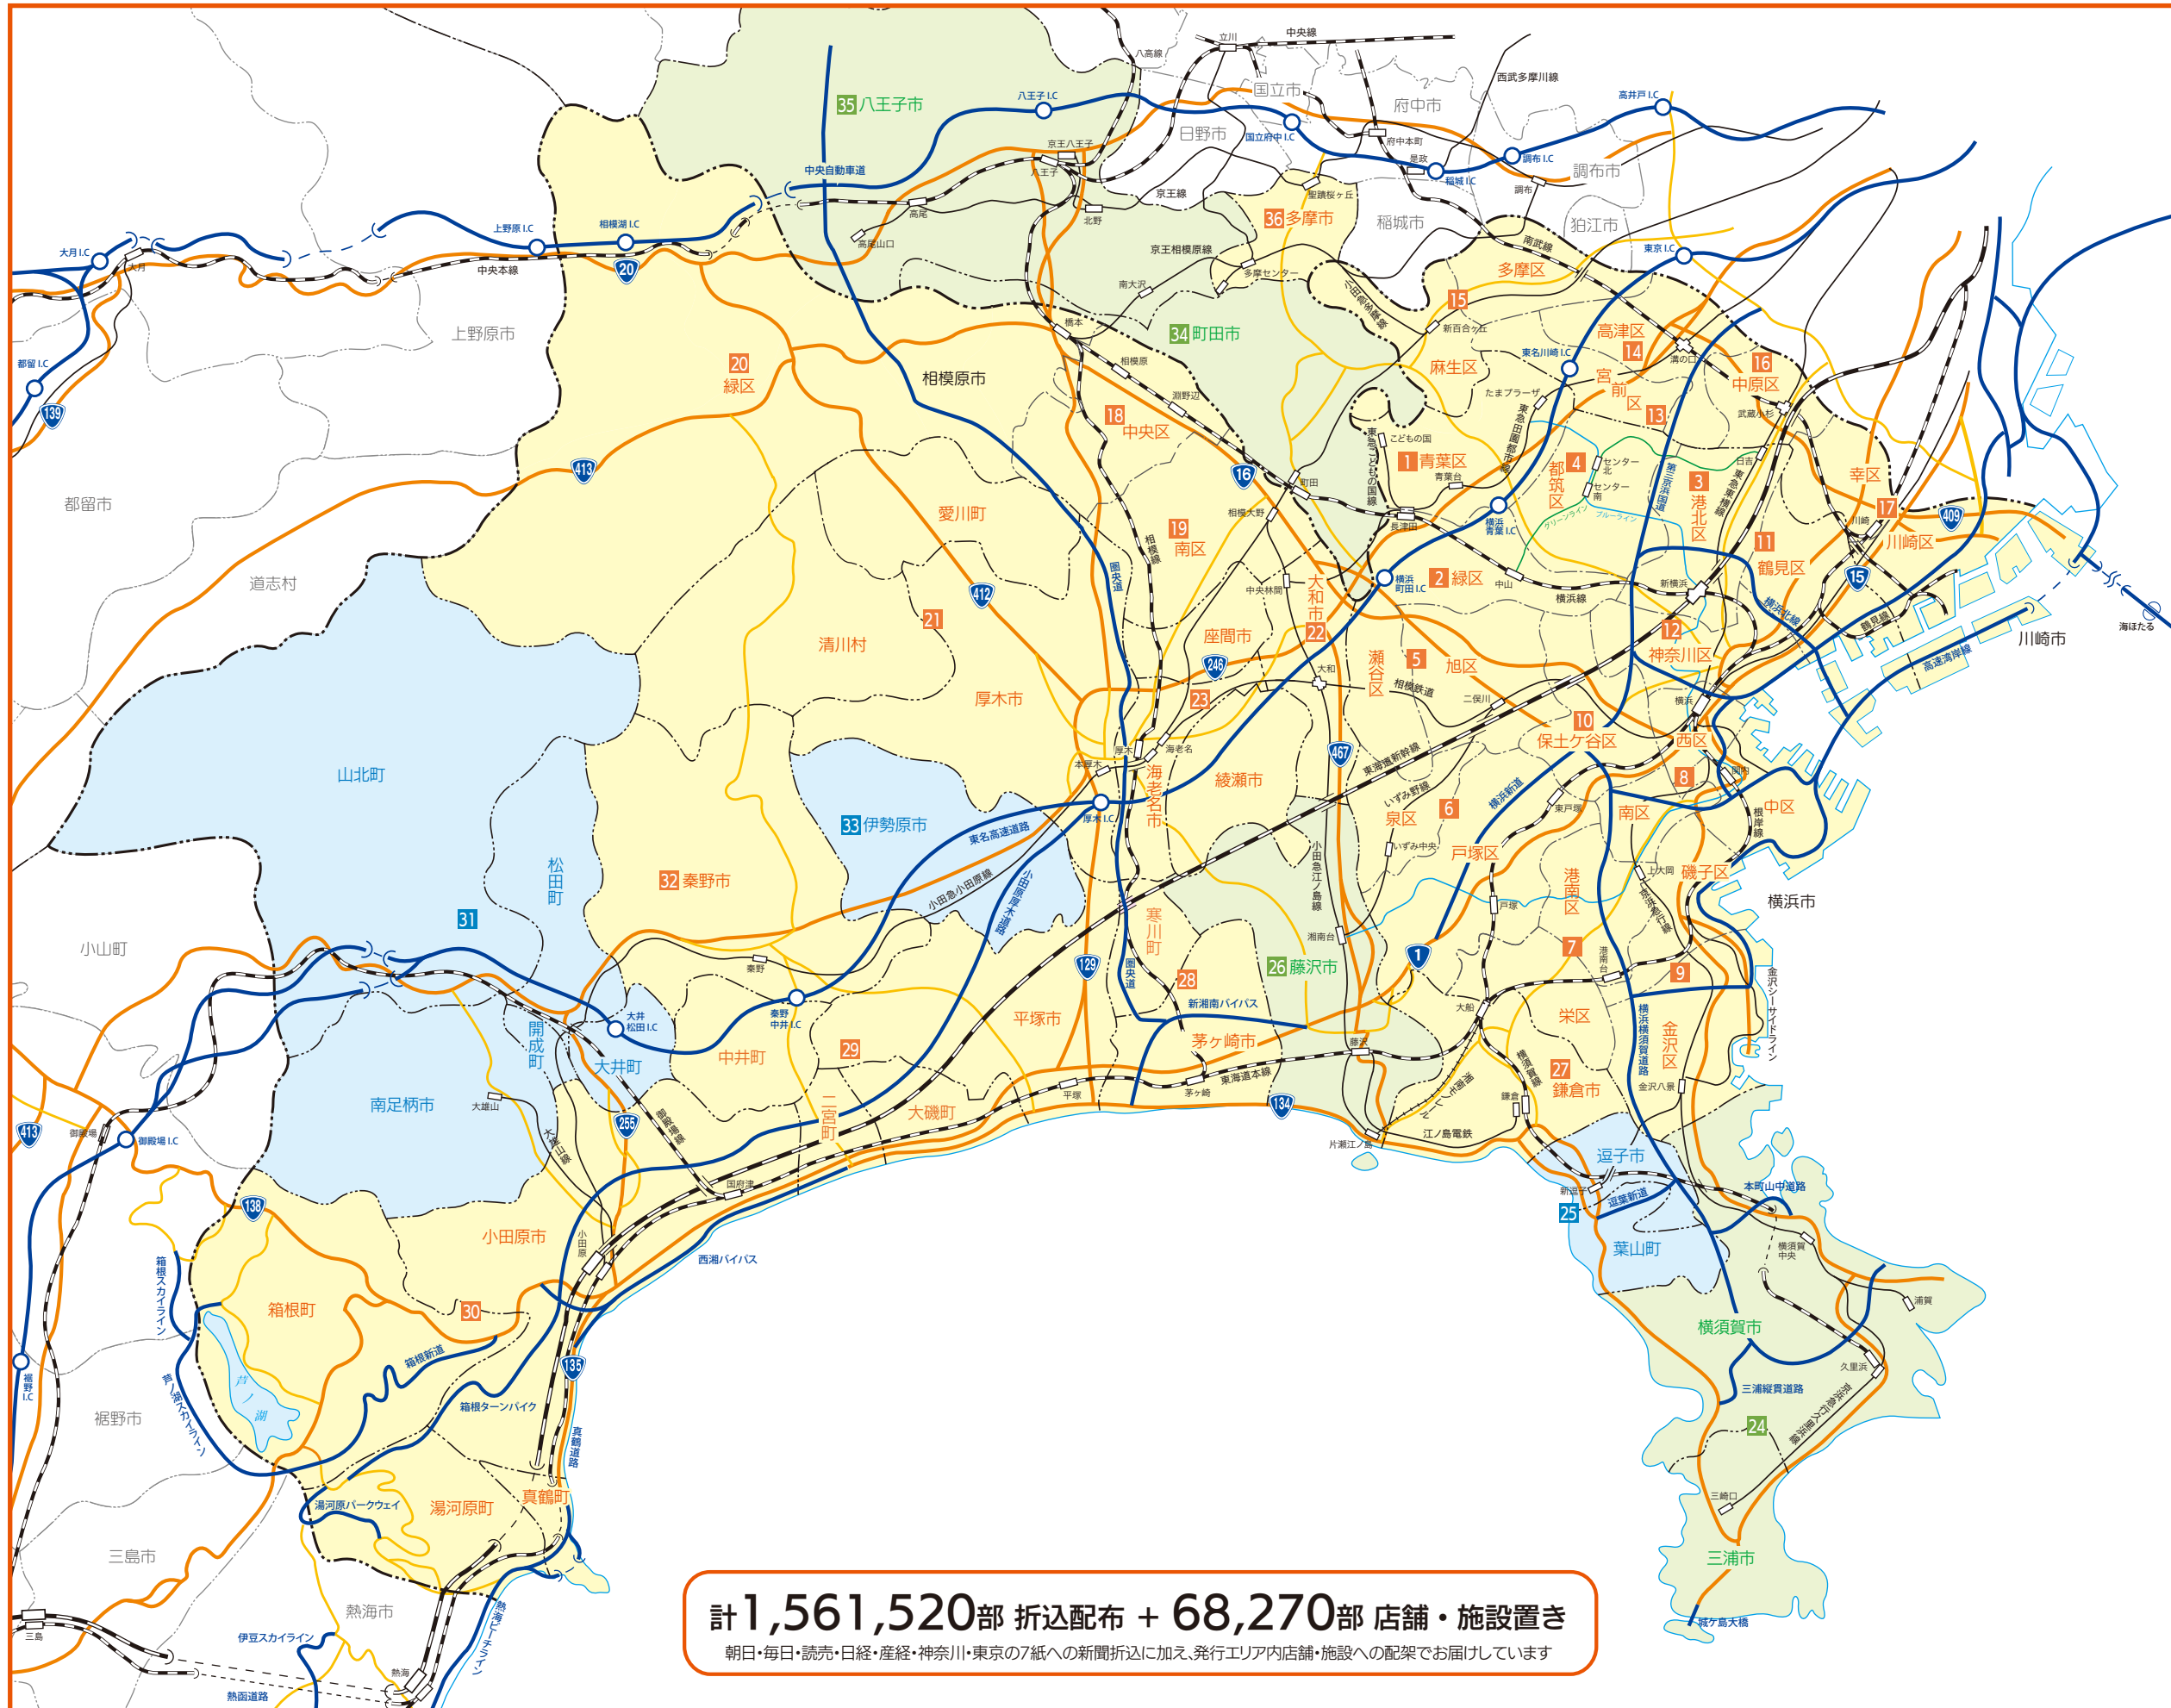

# 発行エリアマップ

神奈川県全域・東京多摩地域

- 1 青葉区版
- 2 緑区版
- 3 港北区版
- 4 都筑区版
- 5 旭区・瀬谷区版
- 6 戸塚区・泉区版
- 7 港南区・栄区版
- 8 中区・西区・南区版
- 9 金沢区・磯子区版
- 10 保土ヶ谷区版
- 11 鶴見区版
- 12 神奈川区版
- 13 宮前区版
- 14 高津区版
- 15 多摩区・麻生区版
- 16 中原区版
- 17 川崎市・幸区版
- 18 さがみはら中央区版
- 19 さがみはら南区版
- 20 さがみはら緑区版
- 21 厚木・愛川・清川版
- 22 大和版
- 23 海老名・座間・綾瀬版
- 24 横須賀・三浦版
- 25 逗子・葉山版
- 26 藤沢版
- 27 鎌倉版
- 28 茅ヶ崎・寒川版
- 29 平塚・大磯・二宮・中井版
- 30 小田原・箱根・湯河原・真鶴版
- 31 足柄版
- 32 秦野版
- 33 伊勢原版
- 34 町田版
- 35 八王子版
- 36 多摩版

地図内の各色は発行版ごとの料金体系に対応しています  
 料金体系 A B C