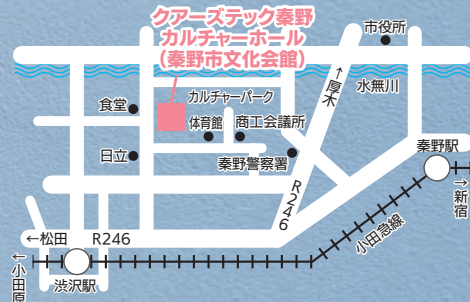

クアーズテック秦野カルチャーホール小ホール(秦野市文化会館)

●チケットぴあ

▶WEB予約… <https://t.pia.jp/> (Pコード: 240-324)

▶店頭購入… セブンイレブン (Pコード: 240-324)

発券場所

セブンイレブン
ファミリーマート
直接配送等

●ローチケ

▶WEB予約… <https://l-tike.com/> (Lコード: 75729)

▶店頭購入… ローソン・ミニストップ (Lコード: 75729)

発券場所

ローソン
ミニストップ
直接配送等

●クアーズテック秦野カルチャーホール

▶窓口購入(秦野市平沢82)または電話予約(0463-81-1211)

※チケットぴあ、ローチケは別途手数料がかかる場合があります

※新型コロナウイルス感染症予防のため、ご来場の際は検温のご協力をお願いいたします ※未就学児の入場はご遠慮ください

クアーズテック秦野
カルチャーホール
(秦野市文化会館)